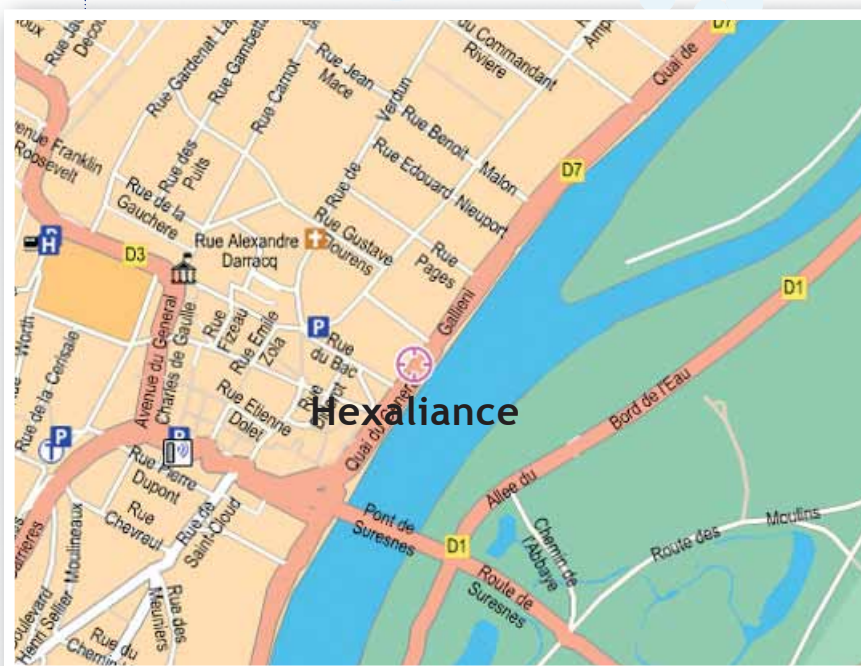

Hexaliance

SIÈGE SOCIAL
DIRECTION INTERNATIONALE
DIRECTION OPÉRATIONNELLE - EST

22 quai du Général Gallieni
92 150 Suresnes
France
Tél. +33 (0)1 75 61 03 80
Fax +33 (0)1 47 72 52 66
www.hexaliance.com

Pour vous y rendre...

Accès tramway

Tramway T2 «La Défense - Porte de Versailles»

station «Suresnes - Longchamp»

Hexaliance